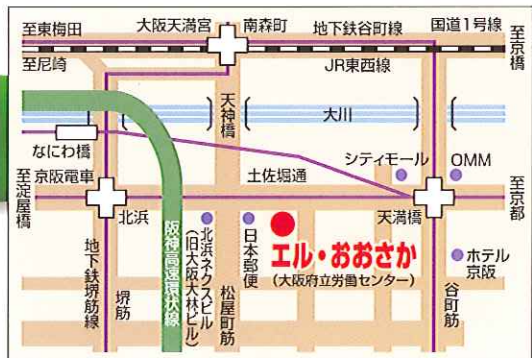

# なにわ美術展

※写真は昨年の入賞作品です。

**2015.2/27 FRI ~ 3/4 WED**  
毎日午前10時~午後7時 (ただし最終日は午後4時まで)

**エル・おおさか 9・10F ギャラリー**

(大阪市中央区北浜東3番14号)

主催: 一般社団法人 大阪労働者福祉協議会、一般財団法人 大阪労働協会

後援: 大阪府、大阪市

●展示種目: 日本画、洋画 (油彩・水彩)、版画

●優秀賞 (5点 [大阪府知事賞、大阪市長賞、大阪労協会長賞、大阪労働協会理事長賞、なにわ美術展賞])、  
奨励賞 (15点)、佳作 (5点)

●地下鉄谷町線「天守橋」駅①番出口から西へ300M  
●京阪電鉄「天守橋」駅東出口から西へ300M