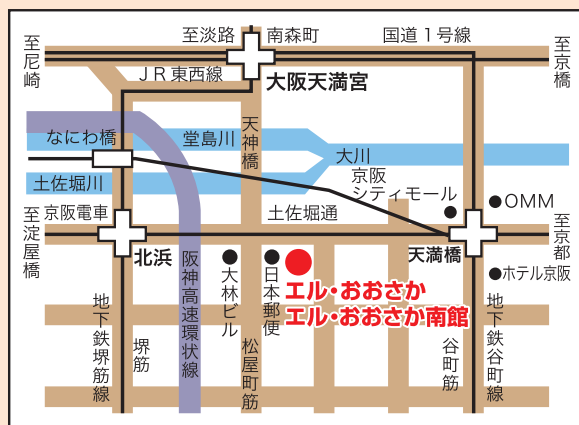

日時 2014年 **3月12日(水)**

18:30～20:00(18:00受付・開場)

場所 エル・おおさか南館 5階 南ホール
(定員216名)

申込方法

メール：ork@l-osaka.or.jp または
TEL 06-6942-0001 か FAX 06-6942-1933 にて
氏名・電話番号・人数をお知らせください。

(定員になり次第締め切ります)

※一時保育をご希望の方は、お電話でお問い合わせください。(有料)

問合せ先

(一財)大阪労働協会 特別講演会担当
(大阪市中央区北浜東3-14 エル・おおさか内 TEL 06-6942-0001)

※お申込みいただいた個人情報は、(一財)大阪労働協会にて管理し、セミナー等の各種ご案内のみ使用します。

- 京阪・地下鉄谷町線「天満橋」駅下車西へ約300M
- 京阪・地下鉄堺筋線「北浜」駅下車東へ約500M
- JR 東西線「大阪天満宮」駅下車南へ約850M