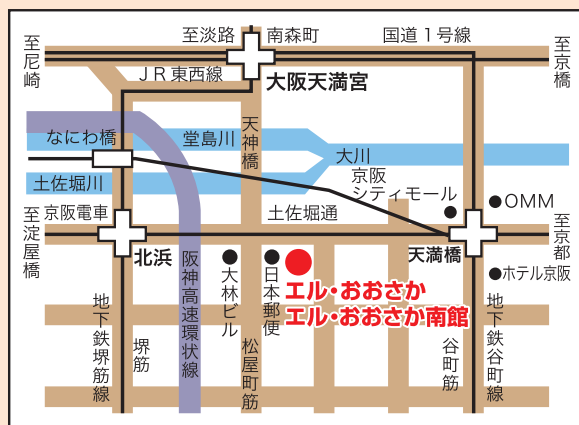

日時 2014年 **3月12日(水)**

18:30～20:00(18:00受付・開場)

場所 エル・おおさか南館 5階 南ホール
(定員216名)

申込方法

メール：ork@l-osaka.or.jp または
 TEL 06-6942-0001 か FAX 06-6942-1933 にて
氏名・電話番号・人数をお知らせください。

(定員になり次第締め切ります)

※一時保育をご希望の方は、お電話でお問い合わせください。(有料)

問合せ先

(一財)大阪労働協会 特別講演会担当
 (大阪市中央区北浜東3-14 エル・おおさか内 TEL 06-6942-0001)

※お申込みいただいた個人情報は、(一財)大阪労働協会にて管理し、セミナー等の各種ご案内のみ使用します。

- 京阪・地下鉄谷町線「天満橋」駅下車西へ約300M
- 京阪・地下鉄堺筋線「北浜」駅下車東へ約500M
- JR 東西線「大阪天満宮」駅下車南へ約850M