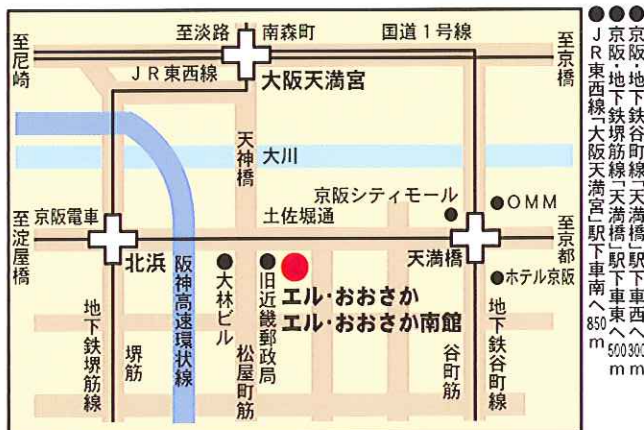

会場 エル・おおさか **定員800名** **入場無料**
(入場整理券が必要です)

申込方法

「往復はがき」またはFAXに住所・氏名・年齢・電話番号・「難波利三氏講演会希望」と明記のうえ、**2010年1月31日**までにお申し込みください。先着順で入場整理券を送付します。

申し込み
問い合わせ

(社)大阪労働者福祉協議会

〒540-0031 大阪市中央区北浜東3-14
TEL:06-6943-6025 FAX:06-6943-5347