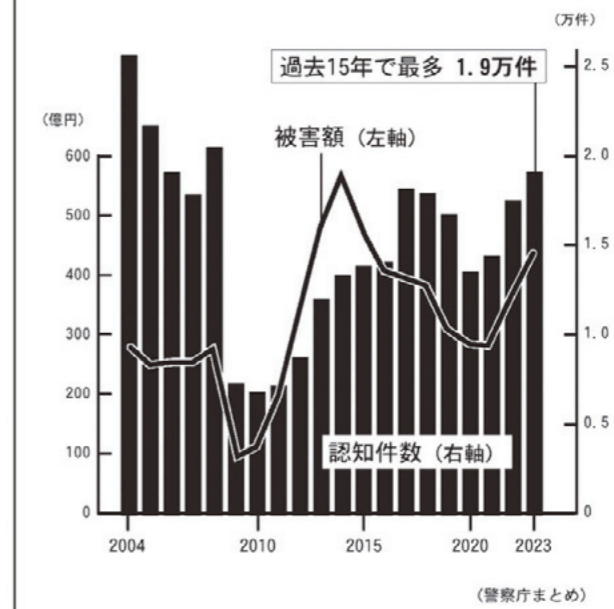

えー3大阪

英国には「3月の風と4月の雨で5月の花が咲く」といふことわざがある。雨が降り、雨が降って、季節の扉が開いていく。日本では桜前線の歩みだが、本格的な春を教えてくれる。

◆時速にすると約2キロの計算になるといふ桜前線。春風を抜きつつ、抜かれたつ、今ほどのあたりか。2カ月近くをかけた最北の地にたどりつく。

◆この時期、さまざまな花前線も列島を駆け上がる。4月は、また帰って来た、私たちが遊ぶため、4月は、肩に花籠を載せて来る。そんな詩句が、堀口大学の訳した本にある。陽気が変わりやすく急に寒さがぶり返し、天候不順になる時期でもある。「寒の戻り」もあり、暖かさへの期待が裏切られたような気になる。北海道では6月に肌寒くなる「リラ冷え」という言葉もある。◆自身の健康のために、寒暖差には十分な対策をしたい。

*上記セミナーの申し込み=電話 06-6943-6025 または URL で <https://osakarofukukyo.or.jp> へ。

特殊詐欺認知件数と被害額の推移

2023年の特殊詐欺の認知件数が前年比8・3%増の1万9033件と、過去15年間で最悪となったこと(暫定値)で分かった。

特殊詐欺件数は過去15年で最悪に 架空料金請求が大幅増 2023年

04年の2万5667件をピークに減少傾向にあったが、11年から増加傾向にある。被害額は19・0%増の約441・2億円。7年ぶりに400億円を突破した。なかでも、「架空料金請求型」が75・8%増の5136件と大幅に増加。特に多いのが、ウイルスに感染したとする虚偽の警告をパソコンに表示させ、復旧名目で金銭を要求する「サポート名目詐欺」だ。架空料金請求型の4割を占める。警察庁によると、サポート詐欺が増えた背景には、犯人側にとっての効率の良さがあるという。偽の警告

酒量として、国の基本計画で一日当たりの「純アルコール量」を、男性で40グラム以上、女性で20グラム以上摂取した場合と定義。それ以上飲酒する人の割合を減らしていくことを目標にしている。「大腸がん」は、純アルコール量として、一日20グラム以上、「高血圧」は少しでも摂取すると発症リスクが上がるという。体質によっては、より少ない飲酒量にすることが望ましい。厚労省は、飲酒量の指標として「純アルコール量」の活用を浸透させる考えだ。