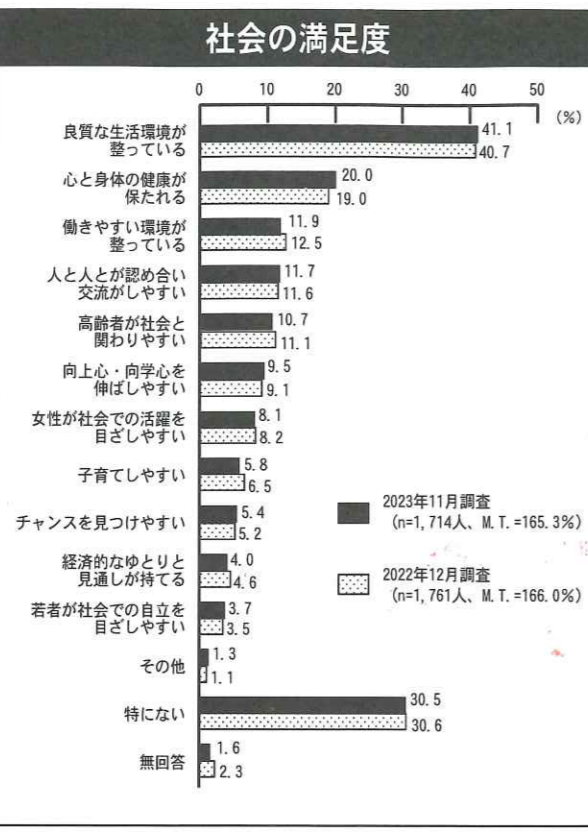

友だち募集中

大阪労福協が主催する各種講演会やセミナー、なにわ美術展などの情報を配信します。
大阪労福協
LINE公式アカウント

組・263人もの応募があり、「地元チームをみんなが応援する」という想いのもと、地域の仲間、家族、職場の同僚とともに迫力あるプレーを間近で感じ、会場は熱気と一体感に包まれた。選手のサイン入りユニフォームなどが当たる抽選会も行い、会場はさらに盛り上がりを見せた。

「経済的困窮と見通しが持てない」が割超 内閣府調査

「社会意識に関する世論調査」(内閣府2023年調査)の報告書によると、「現在の社会において満足していない点」(複数回答)で最多は、「経済的な」が26.2%の比率が前

回の調査から増加している。「満足している点」では、「良質な生活環境が整っている」が41.1%が多かった。「心と身体の健康が保たれる」が20.0%が

書店の灯が、静かに消えつつある。(一社)日本出版インフラセンターの集計では、書店数は2014年度1万4658店から24年度には1万417店と、この10年間で約3割減少している。24年度1年だけでも537店が閉店し、減少に歯止めはかからない▼この数字に胸がしめつけられるのは、書店が私にとって本を買う場所以上の存在だったから。棚の前でふと心をつかまれる瞬間や、視野がそっと広がっていくあの感覚。その静かな喜びが失われていくこと、どうしようもない寂しさを感じる▼それでも、カフェ併設型など新しい形の書店が年間90~100店舗で開業し続けている。政府も「書店活性化プラン」で支援を強めようとしている▼小さくとも確かな希望を胸にページをめくる喜びが次の世代へとつなげていくことを願っている。(書店好きの旅人)